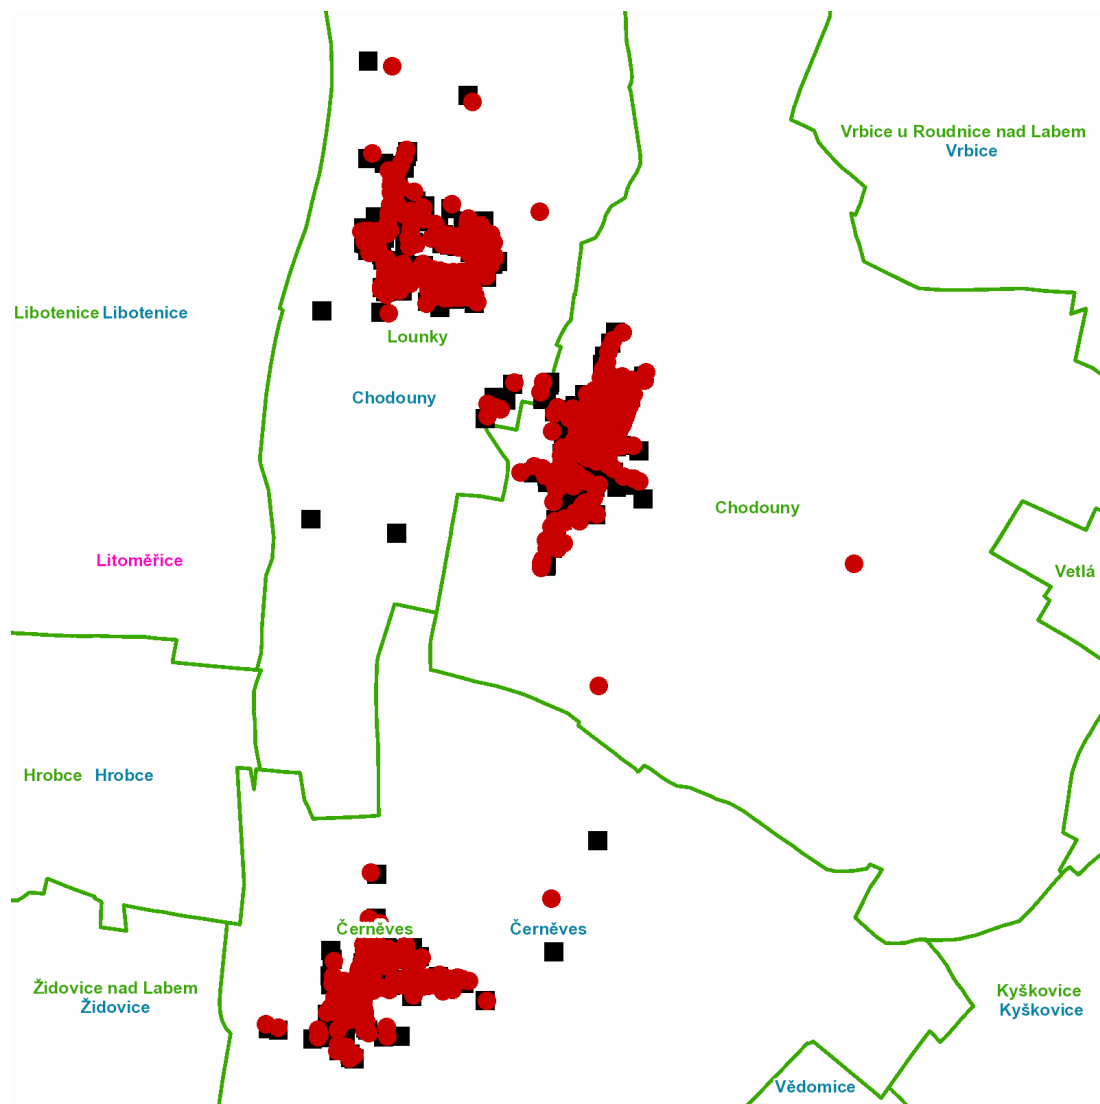

část obce **Lounky**

č. p. 1-11, 13-19, 22, 23, 25-49, 51-55, 58-64, 66-70, 73, 75, 77, 78, 79, 80, 82-94, 96-114, 117-129,
132-138, 140-153, 155, 160, 162-166

kat. území **Lounky** (kód **687332**): **parcelní č.** 56/1, 57, 64, 149, 169/1, 169/2, 169/3, 209, 245/6, 250/13,
292/1, 293/2, 412

dne **23. 5. 2022** od **7:00** do **18:00** hodin**Orientační mapový podklad odstávkou dotčených lokalit****VYSVĚTLIVKY**

- – adresy dotčené odstávkou elektřiny
- – místa připojení k elektrické síti dotčená odstávkou